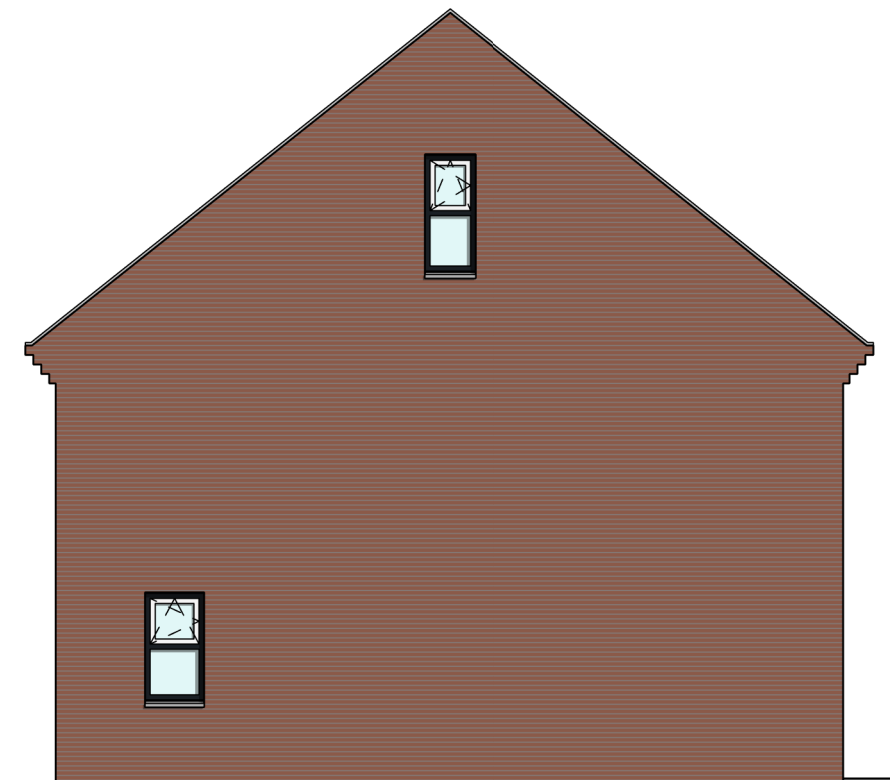

voorlopig ontwerp  
- gevels

voorgevel

linker zijgevel

nieuwbouw 4 rijwoningen aan de galvanistraat te enschede  
voorlopig ontwerp

**8544**

101219 / 1:100 / ae

voorlopig ontwerp  
- gevels

achtergevel

rechter zijgevel

nieuwbouw 4 rijwoningen aan de galvanistraat te enschede  
voorlopig ontwerp

**8544**

101219 / 1:100 / ae