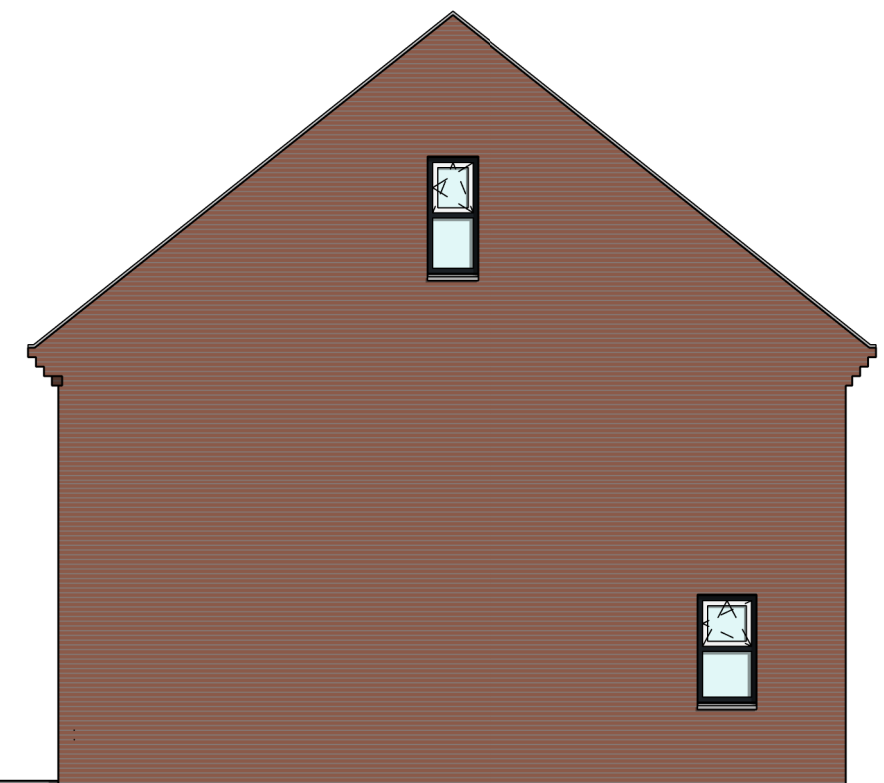

voorlopig ontwerp  
- gevels

voorgevel

linker zijgevel

nieuwbouw 4 rijwoningen aan de galvanistraat te enschede  
voorlopig ontwerp

**8544**

101219 / 1:100 / ae

voorlopig ontwerp  
- gevels

achtergevel

rechter zijgevel

nieuwbouw 4 rijwoningen aan de galvanistraat te enschede  
voorlopig ontwerp

**8544**

101219 / 1:100 / ae