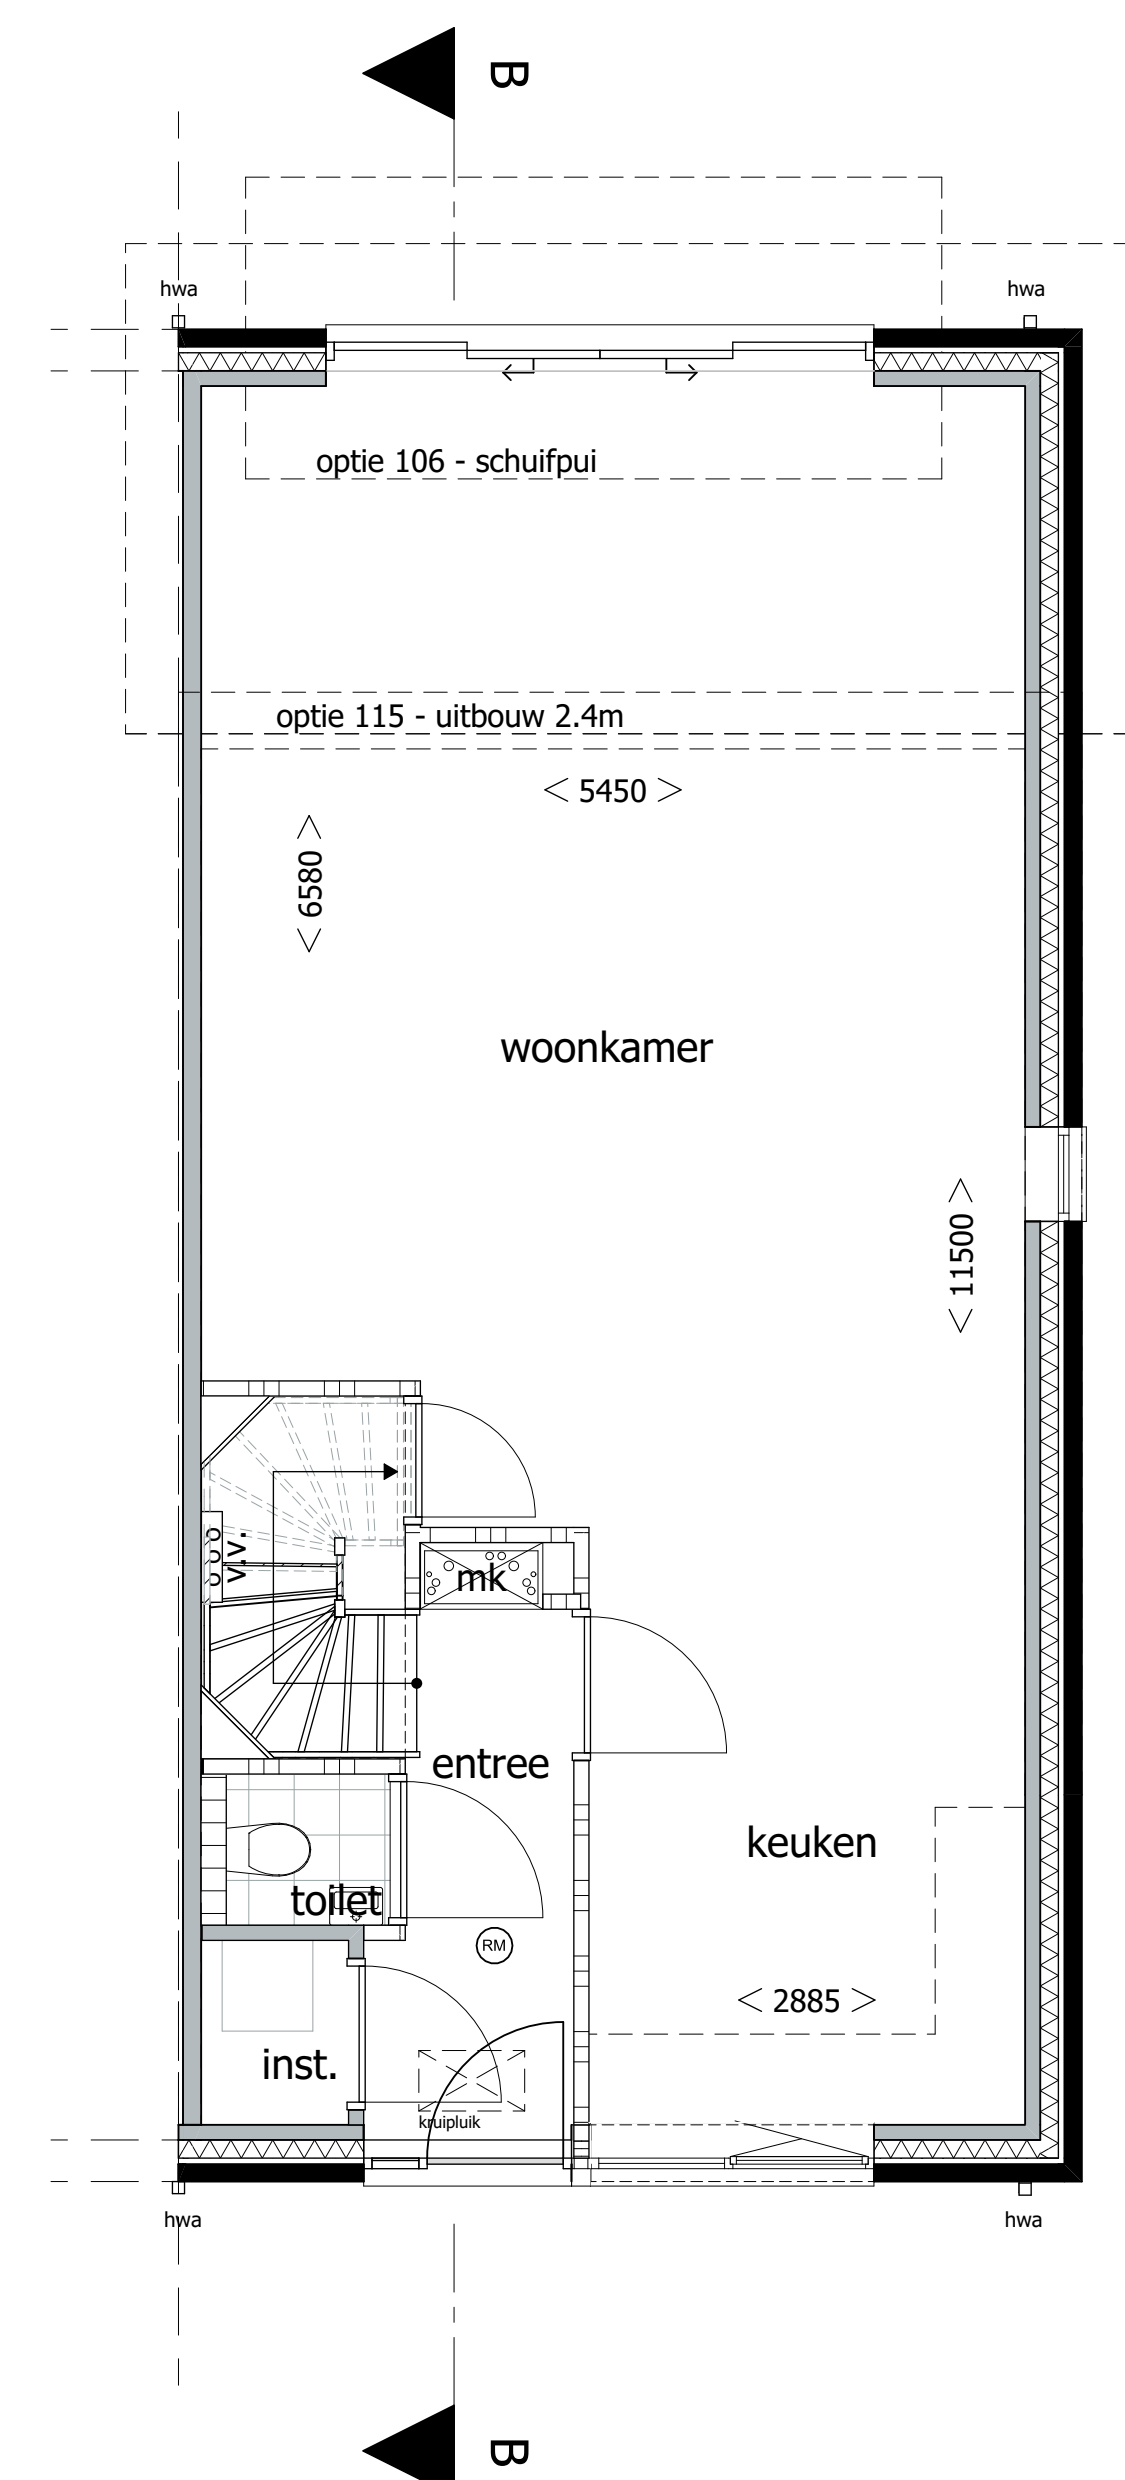

Begane grond type E1
Opties E2 gelijkwaardig
Bouwnummers 62, 59
Bouwnummers gespiegeld 1, 63, 66