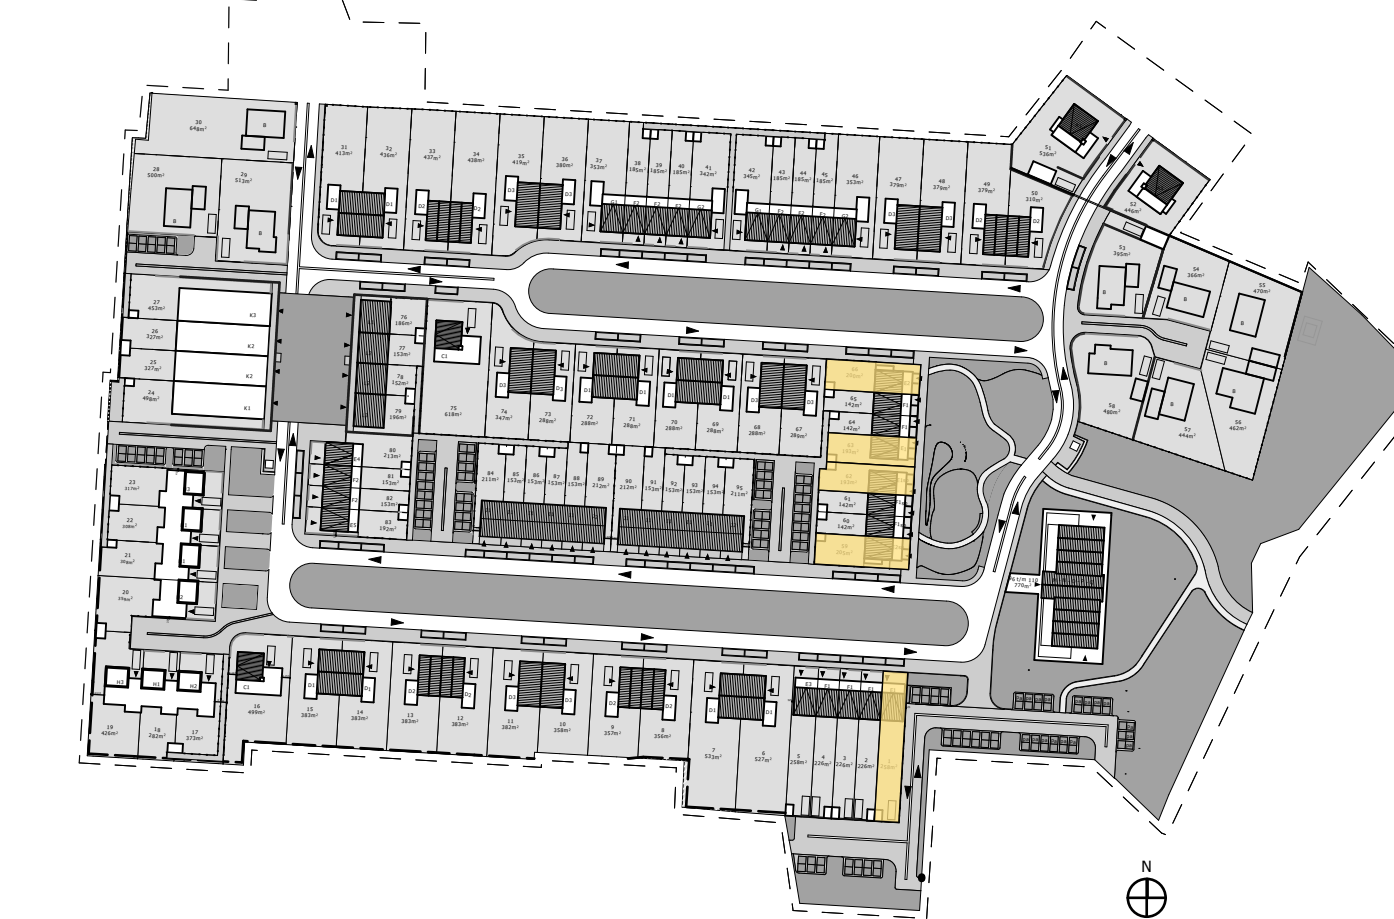

# Renvooi

- ⊠ enkele wandcontactdoos geard
- ⊠ dubbele wandcontactdoos geard volledig inbouw
- ⊠ dubbele wandcontactdoos geard halve inbouw
- ⊠ perlex aansluiting tbv el. koken
- ⊠ enkele wandcontactdoos t.b.v. wasmachine
- ⊠ enkele wandcontactdoos t.b.v. mechanische ventilatie
- ⊠ enkele wandcontactdoos t.b.v. elektrische radiator
- ⊠ aansluiting t.b.v. koelkast
- ⊠ aansluiting t.b.v. oven
- ⊠ aansluiting t.b.v. vaatwasser
- ⊠ aansluiting t.b.v. afzuigkap
- ⊠ enkele schakelaar
- ⊠ serie schakelaar
- ⊠ wisselschakelaar
- ⊠ cat 6 aansluiting bedraad
- ⊠ loze leiding onbedraad
- ⊠ Co2 sensor t.b.v. ventilatie
- ⊠ hoofdbediening mechanische ventilatie
- ⊠ aansluitingen t.b.v. warmtepomp
- ⊠ thermostaat warmtepomp
- ⊠ plafondlichtpunt
- ⊠ aansluiting wandlichtpunt
- ⊠ bedrukker
- ⊠ schel
- ⊠ rookmelder aangesloten op lichtnet
- ⊠ radiator lage warmte verwarming
- ⊠ verdeler vloerverwarming
- ⊠ ventilatie ventiel wand (afvoer)
- ⊠ ventilatie ventiel wand (toevoer)
- ⊠ ventilatie ventiel plafond
- ⊠ hemelwater afvoer
- ⊠ metselwerk
- ⊠ constructieve binnenwanden, kalkzandsteen of beton
- ⊠ lichte scheidingswanden, gasbeton
- ⊠ isolatie
- ⊠ HSB met staal profielplaat
- ⊠ vloertegels (indicatief)
- ⊠ WM opstelplaats wasmachine
- ⊠ ruimte v.v. vloerverwarming
- ⊠ positie pv panelen (indicatief)
- ⊠ omvormer p.v installatie
- ⊠ stalen ligger in metselwerk
- ⊠ aluminium paneel

- Aan de maatvoering kunnen geen rechten worden ontleend
- Maatvoering betreft circa maatvoering en is aangegeven in millimeters
- Elektra aansluitpunten, keukenopstelling, ventilatiepunten, radiatoren en rookmelders zijn indicatief aangegeven
- Het is mogelijk dat niet alle symbolen van toepassing zijn op uw woningtype

Note:  
 bouwnummer 1 heeft geen pergola aan de voorzijde

Datum	05-11-2019	Seahorse terrein Hengelo
Schaal / Formaat	1:50, 1:100	Van Wonen vastgoedontwikkeling B.V.
Inhoud	Plattegrond - Gevels - Doorsnede	info@vanwonen.com
Tekening Nr	WKT.E1.02	+31 (0)38 303 3600