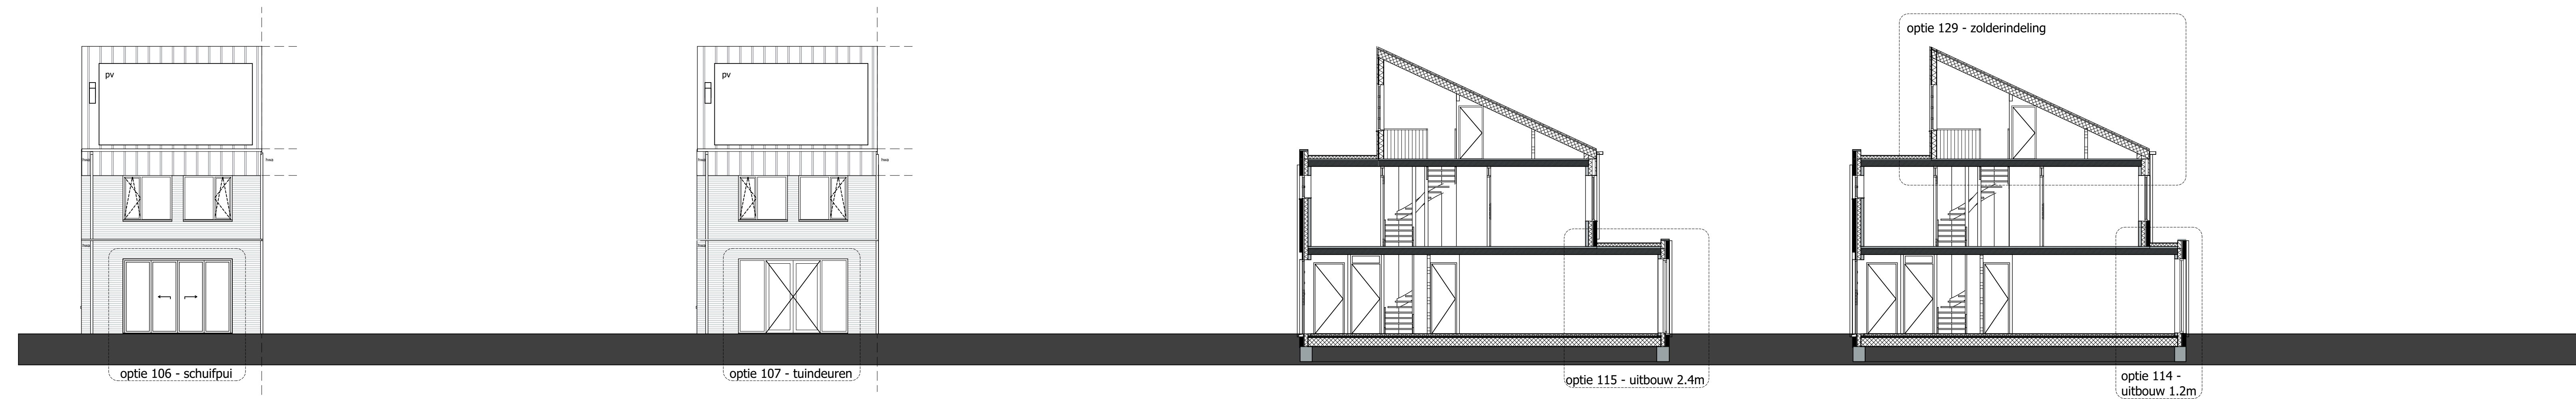

Woning Type	Bouwnummer	Woning Type	Bouwnummer
E1	62	E2	59
E1 gespiegeld	1, 63	E2 gespiegeld	66

Achtergevel type E1  
 Opties E2 gelijkwaardig  
 Bouwnummers 62, 59  
 Bouwnummers gespiegeld 1, 63, 66

Achtergevel type E1  
 Opties E2 gelijkwaardig  
 Bouwnummers 62, 59  
 Bouwnummers gespiegeld 1, 63, 66