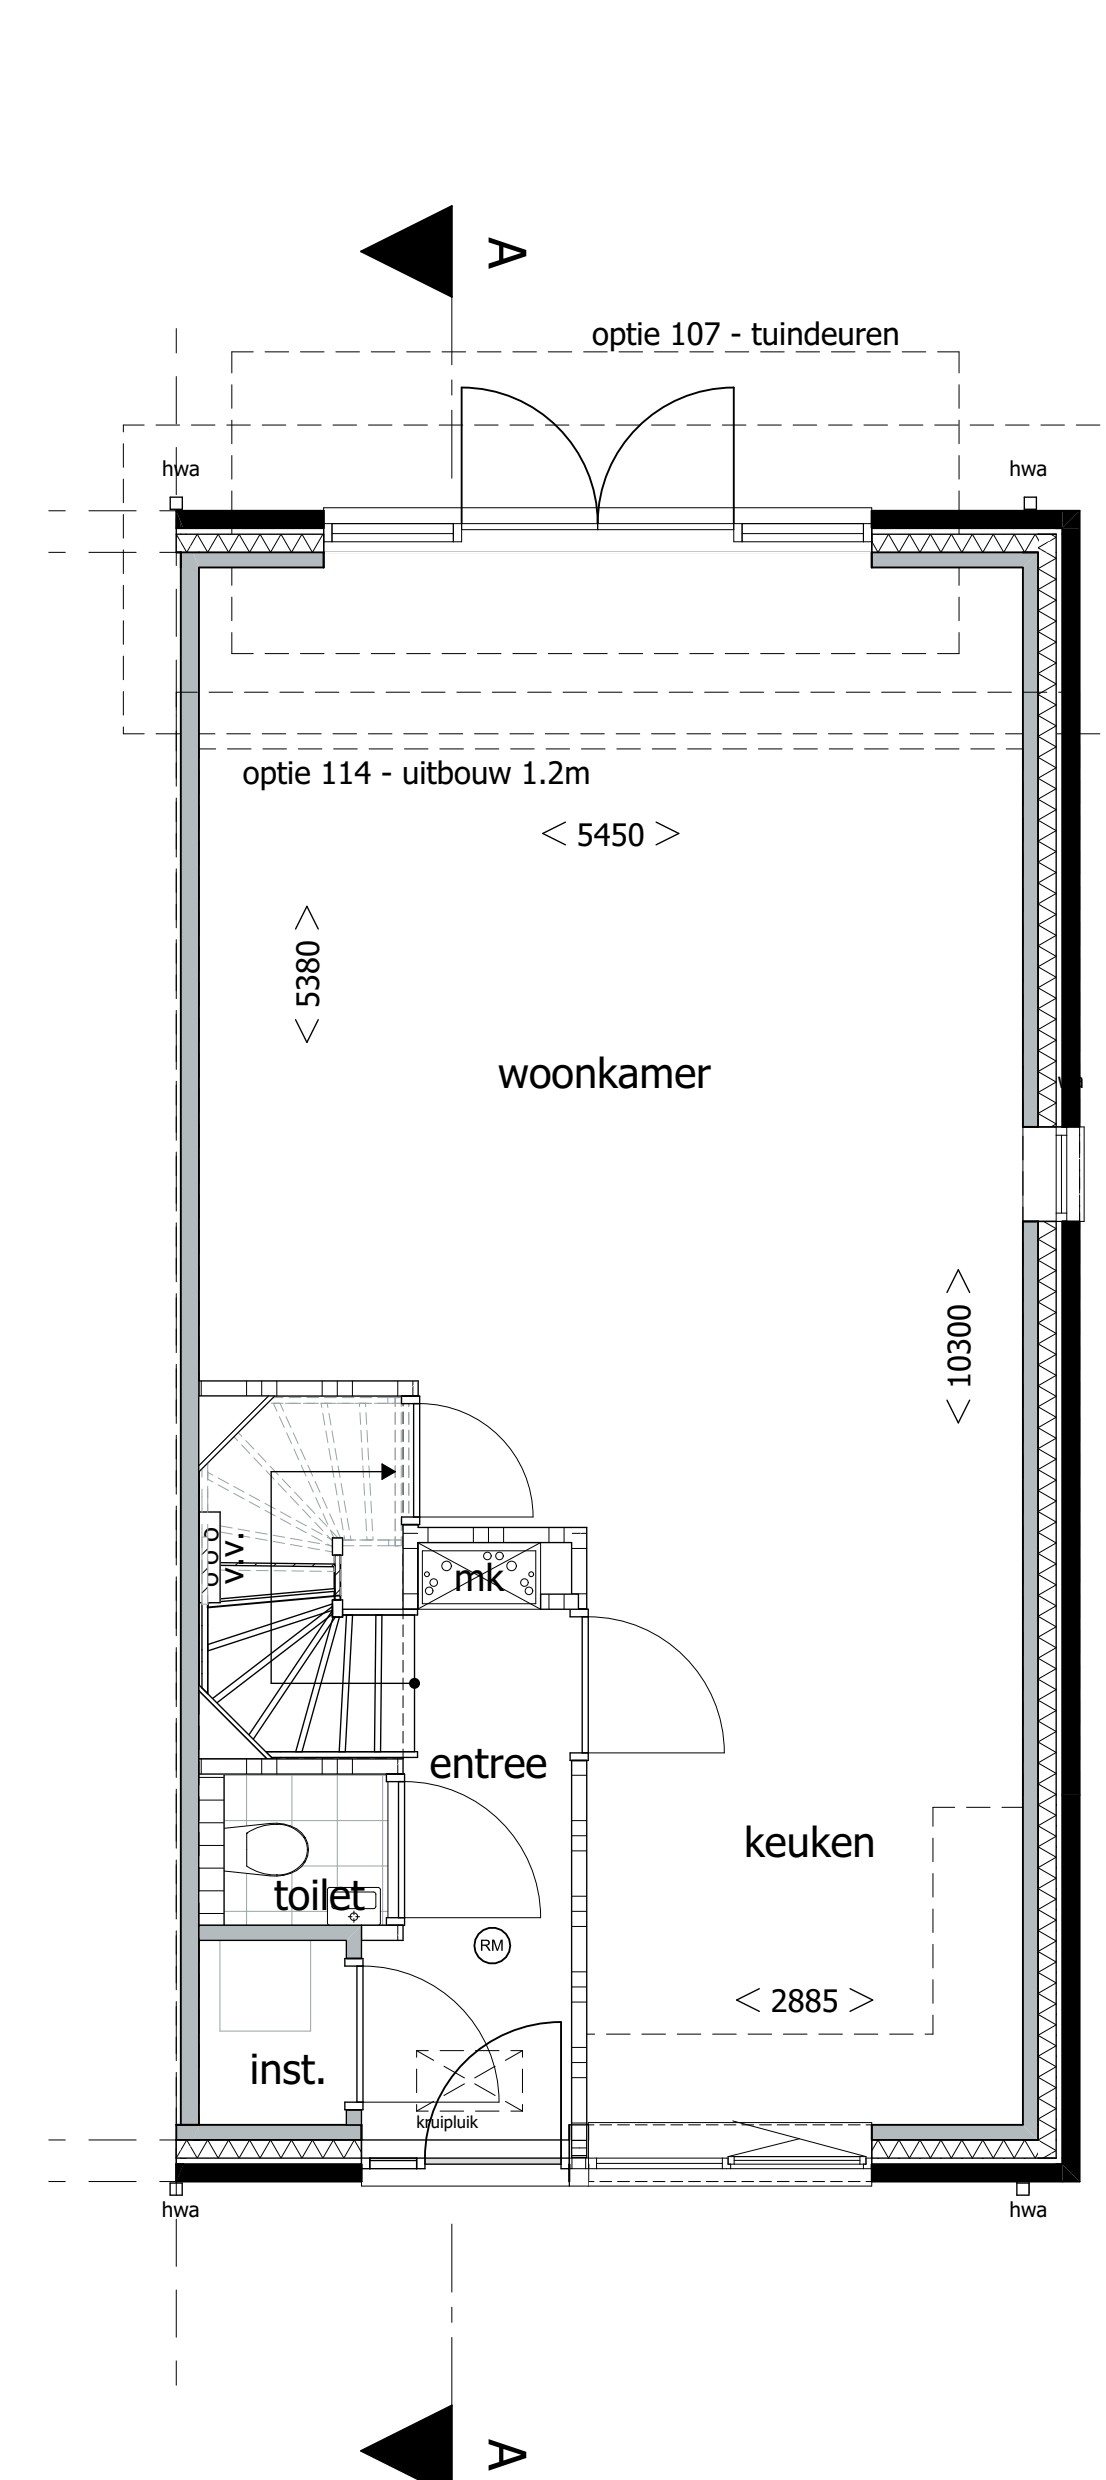

Begane grond type E1
Opties E2 gelijkwaardig
Bouwnummers 62, 59
Bouwnummers gespiegeld 1, 63, 66