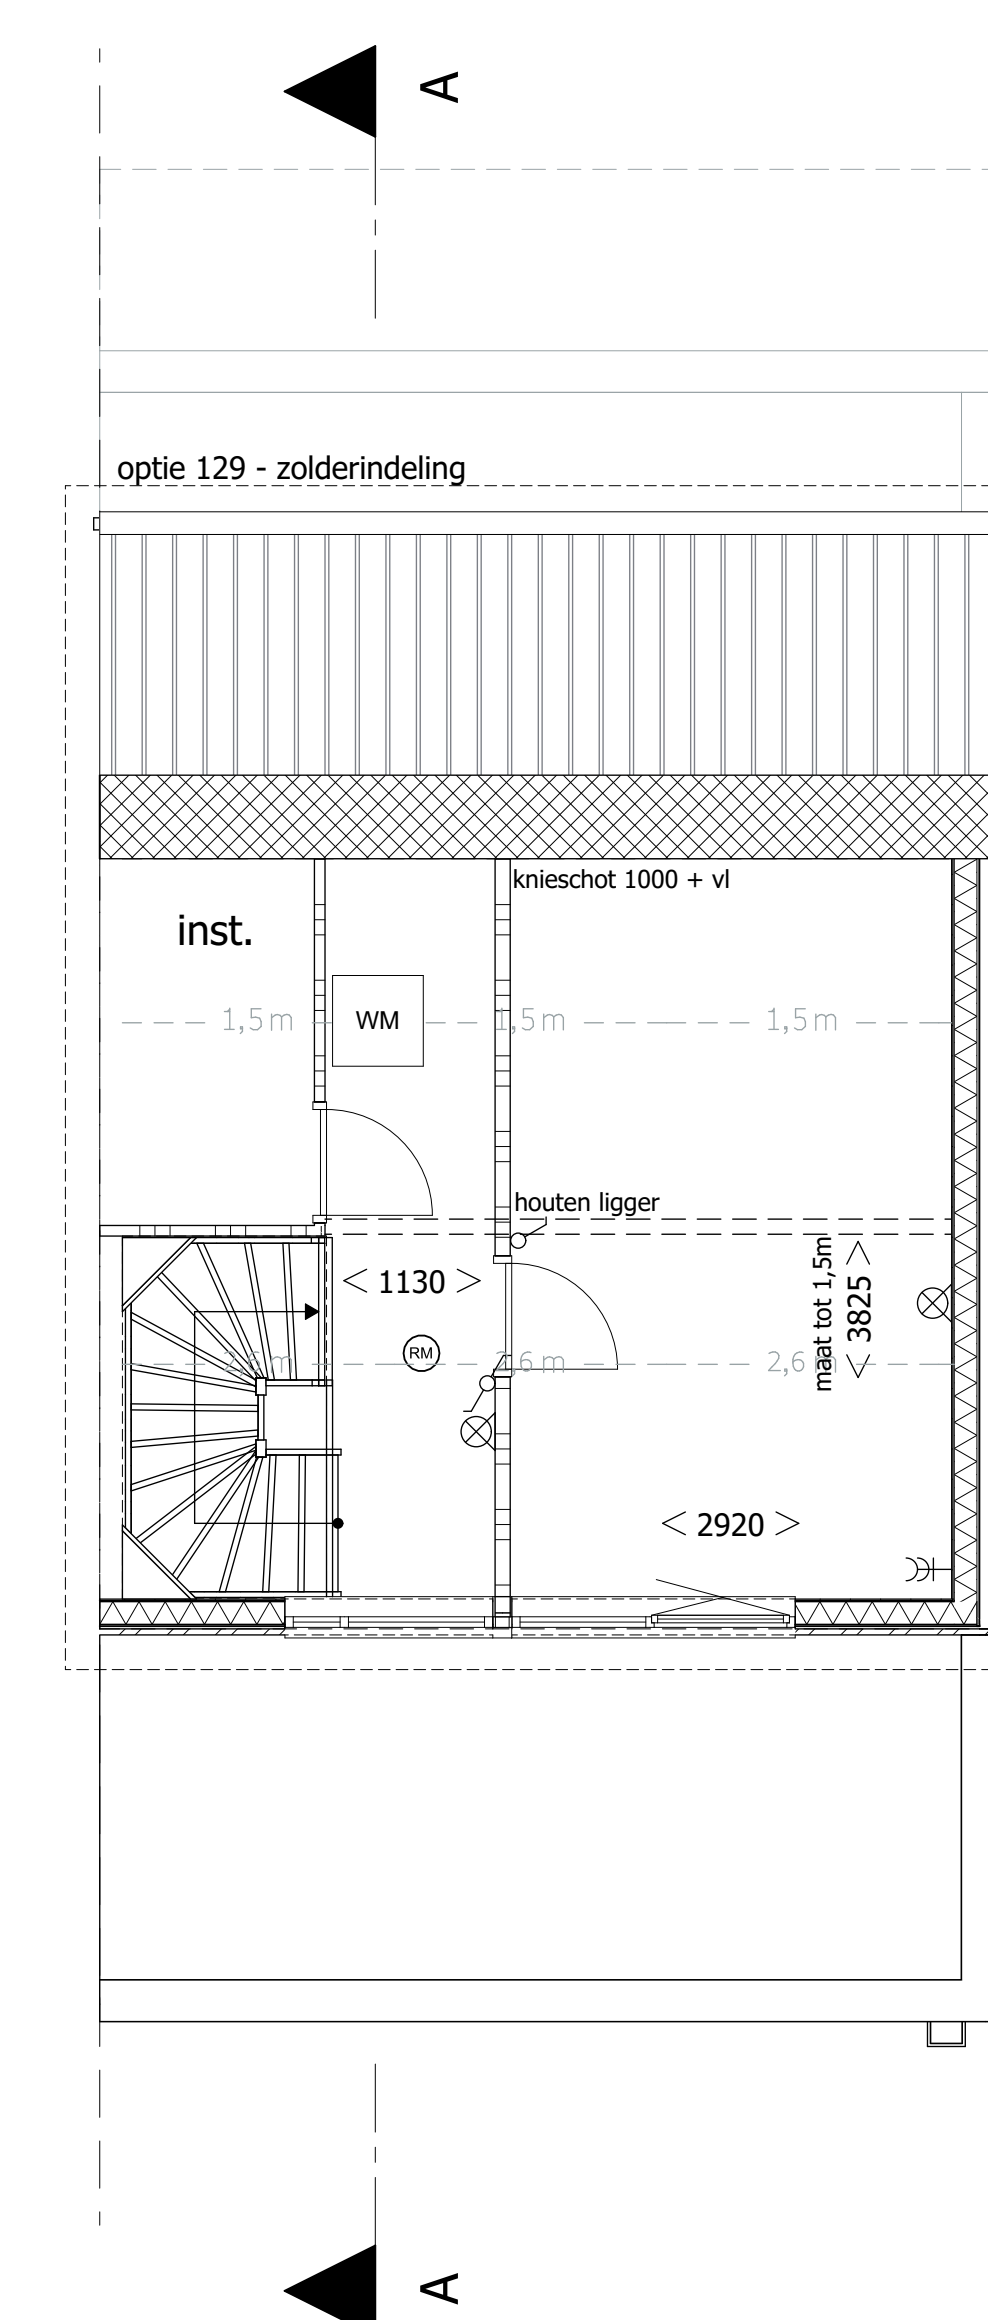

Verdieping 2 type E1
Opties E2 gelijkwaardig
Bouwnummers 62, 59
Bouwnummers gespiegeld 1, 63, 66