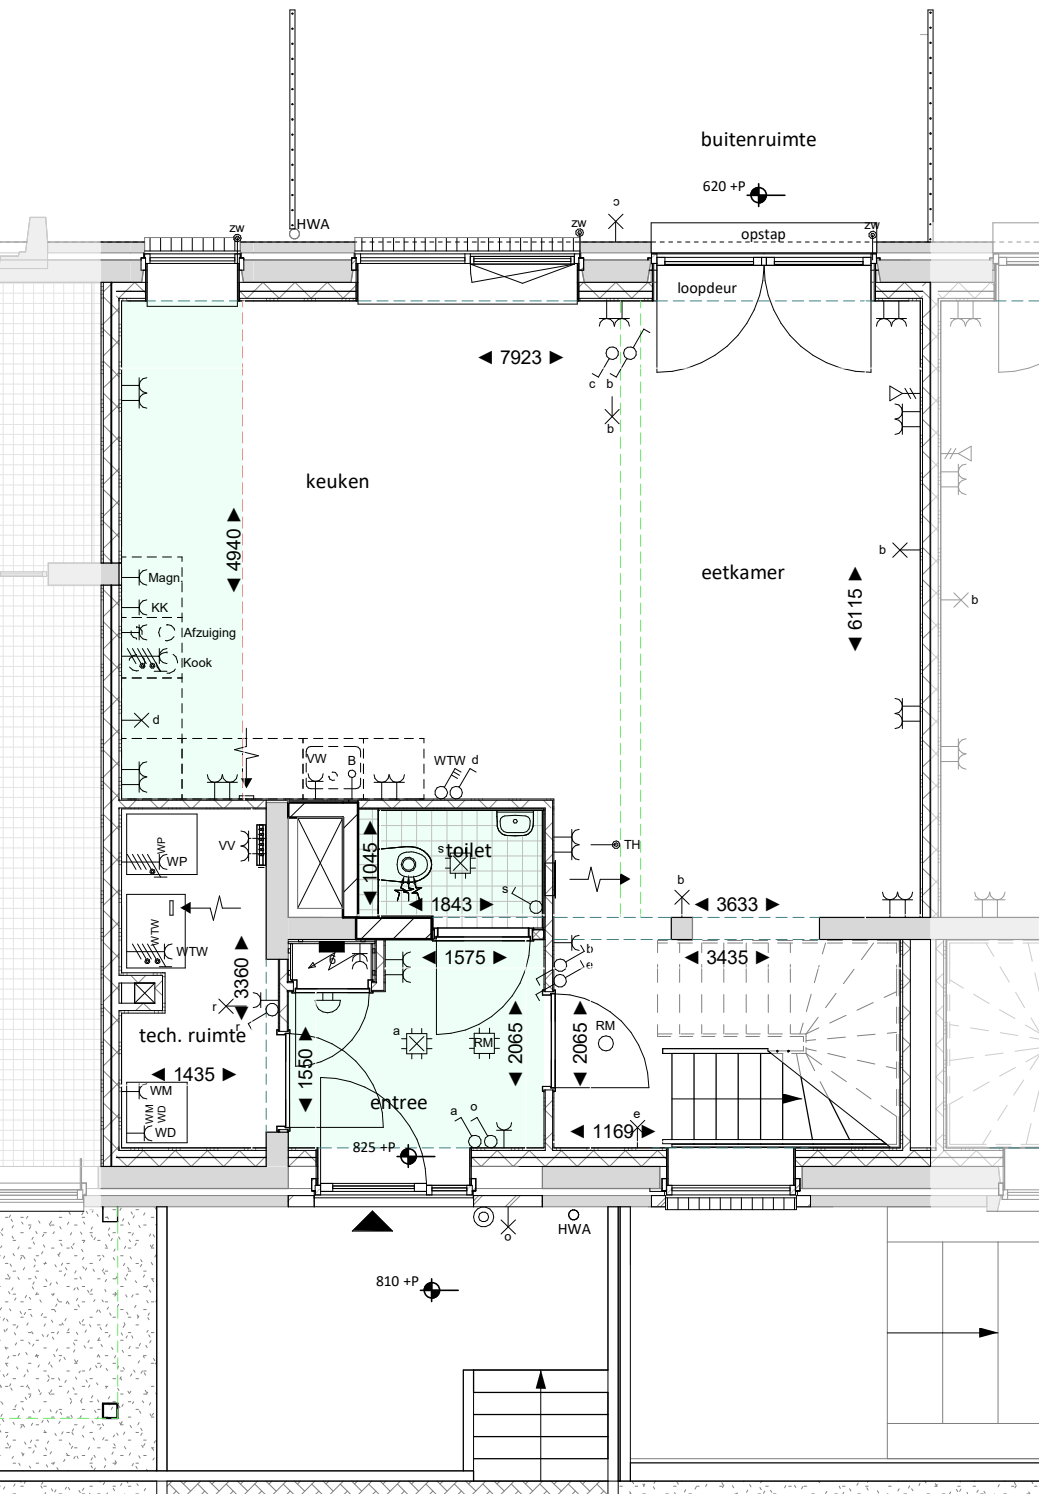

VERKOOP PLATTEGROND

bouwnummer 09

B+

BATAAFSE
KAMP

01 eerste verdieping

1 : 75

02 tweede verdieping

1 : 75

00 begane grond

1 : 75