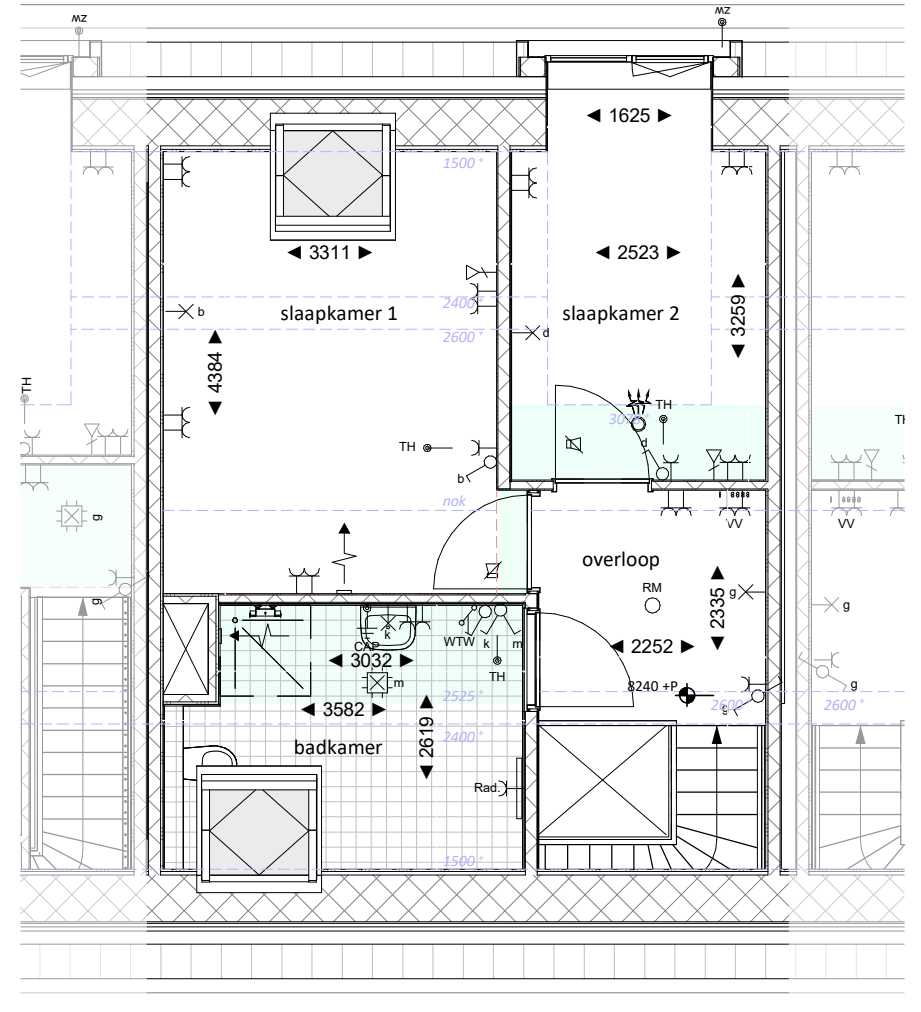

VERKOOP PLATTEGROND

bouwnummer 09

B+

BATAAFSE
KAMP

01 eerste verdieping

1 : 75

02 tweede verdieping

1 : 75

00 begane grond

1 : 75