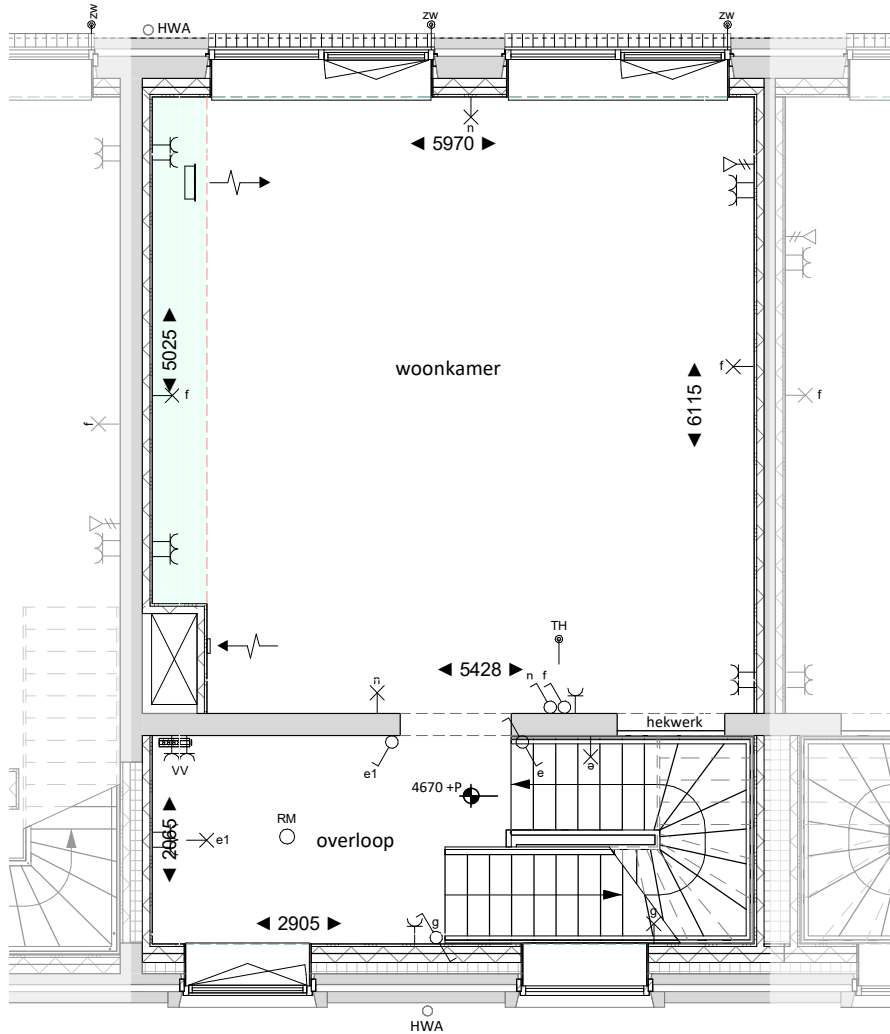

VERKOOP PLATTEGROND

bouwnummer 09

B+

BATAAFSE
KAMP

01 eerste verdieping

1 : 75

02 tweede verdieping

1 : 75

00 begane grond

1 : 75