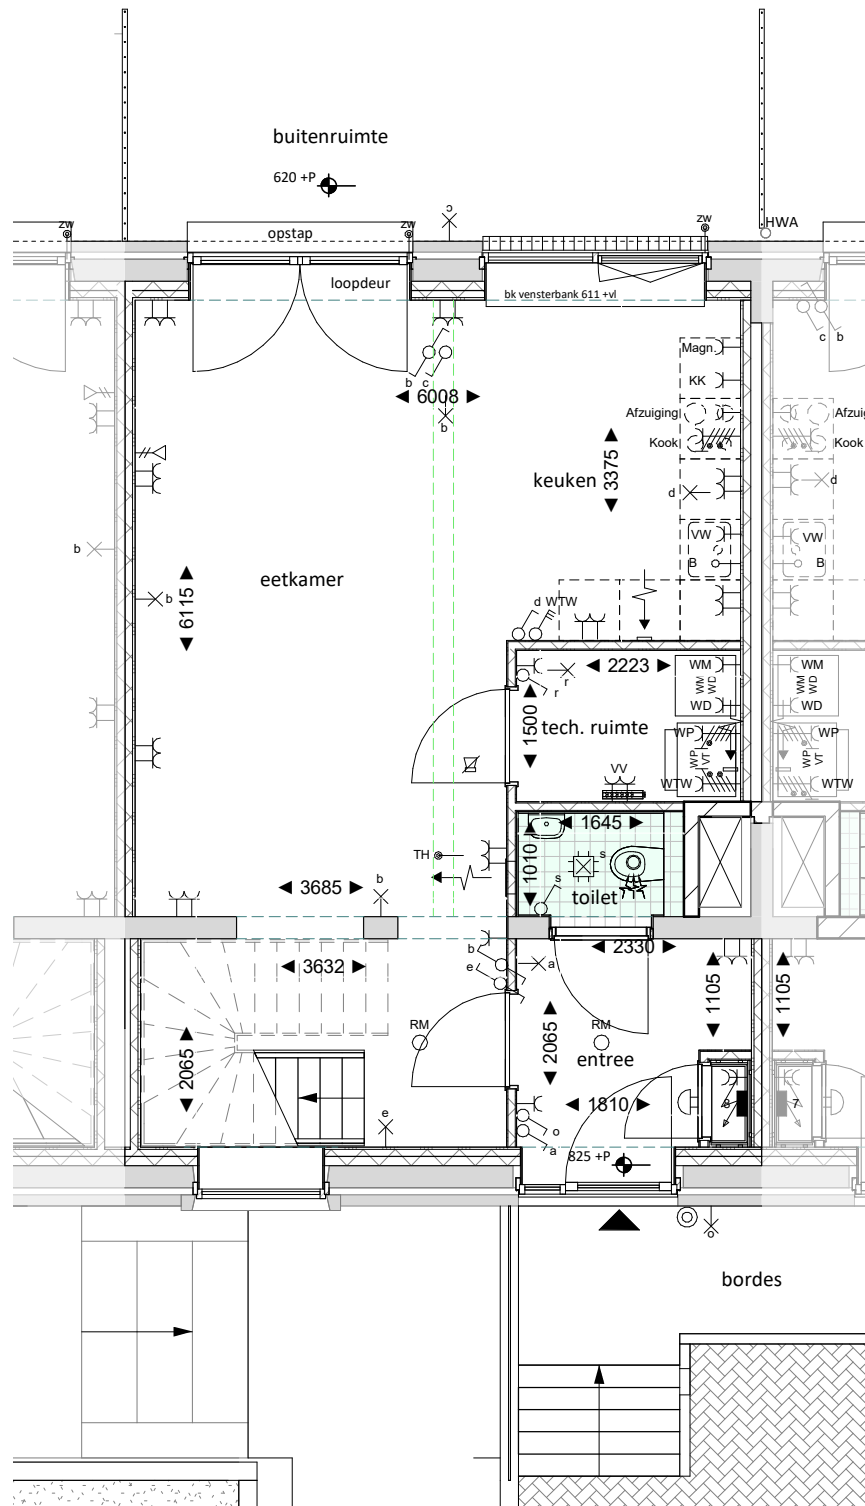

VERKOOP PLATTEGROND

bouwnummer 08

B+
BATAAFSE
KAMP

00 begane grond

1 : 75

01 eerste verdieping

1 : 75

02 tweede verdieping

1 : 75