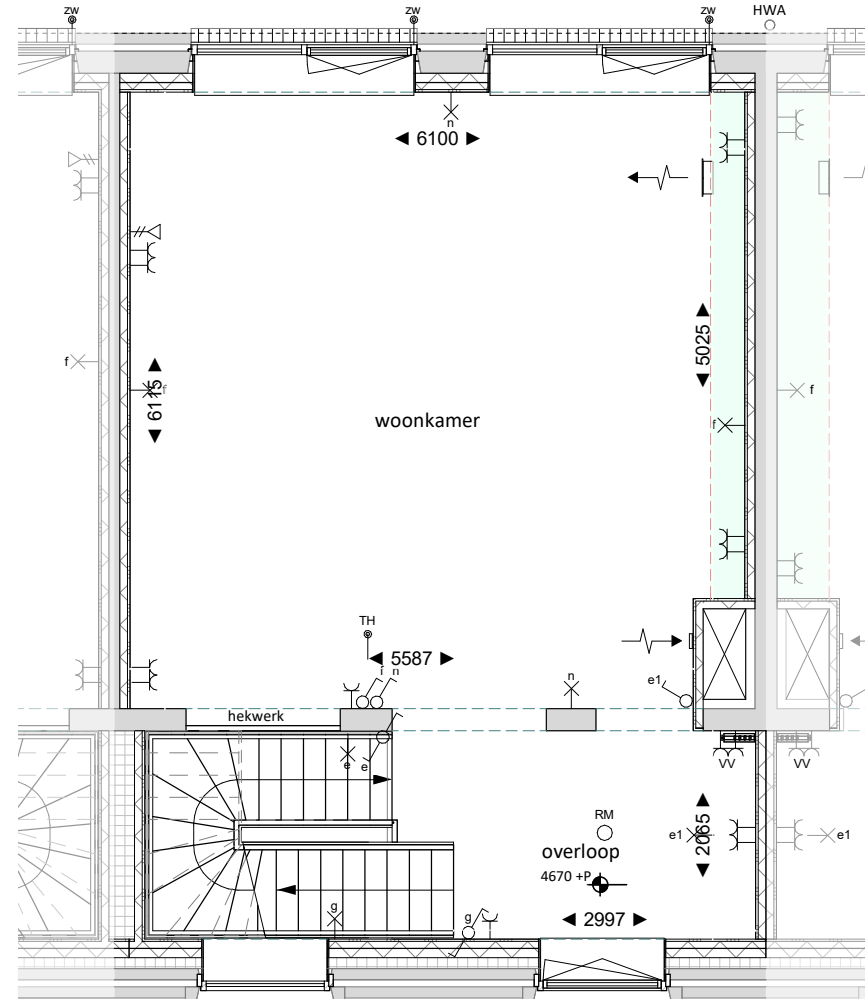

VERKOOP PLATTEGROND

bouwnummer 08

B+
BATAAFSE
KAMP

00 begane grond

1 : 75

01 eerste verdieping

1 : 75

02 tweede verdieping

1 : 75