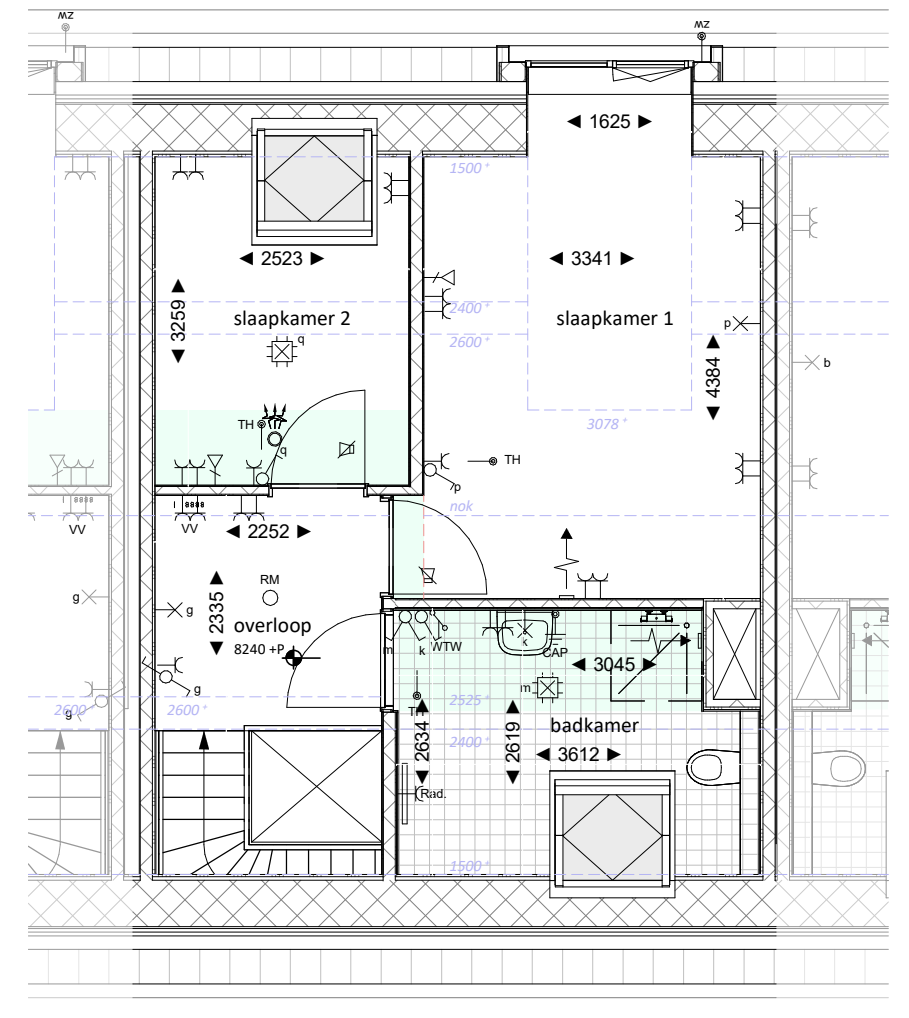

VERKOOP PLATTEGROND

bouwnummer 08

B+
BATAAFSE
KAMP

00 begane grond

1 : 75

01 eerste verdieping

1 : 75

02 tweede verdieping

1 : 75