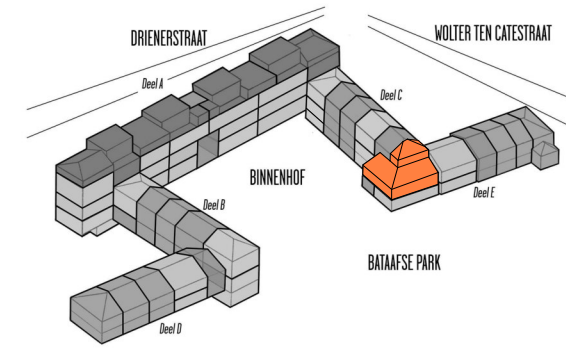

VERKOOP PLATTEGROND

bouwnummer 43

B+
BATAAFSE
KAMP

01 eerste verdieping

1 : 75

02 tweede verdieping

1 : 75