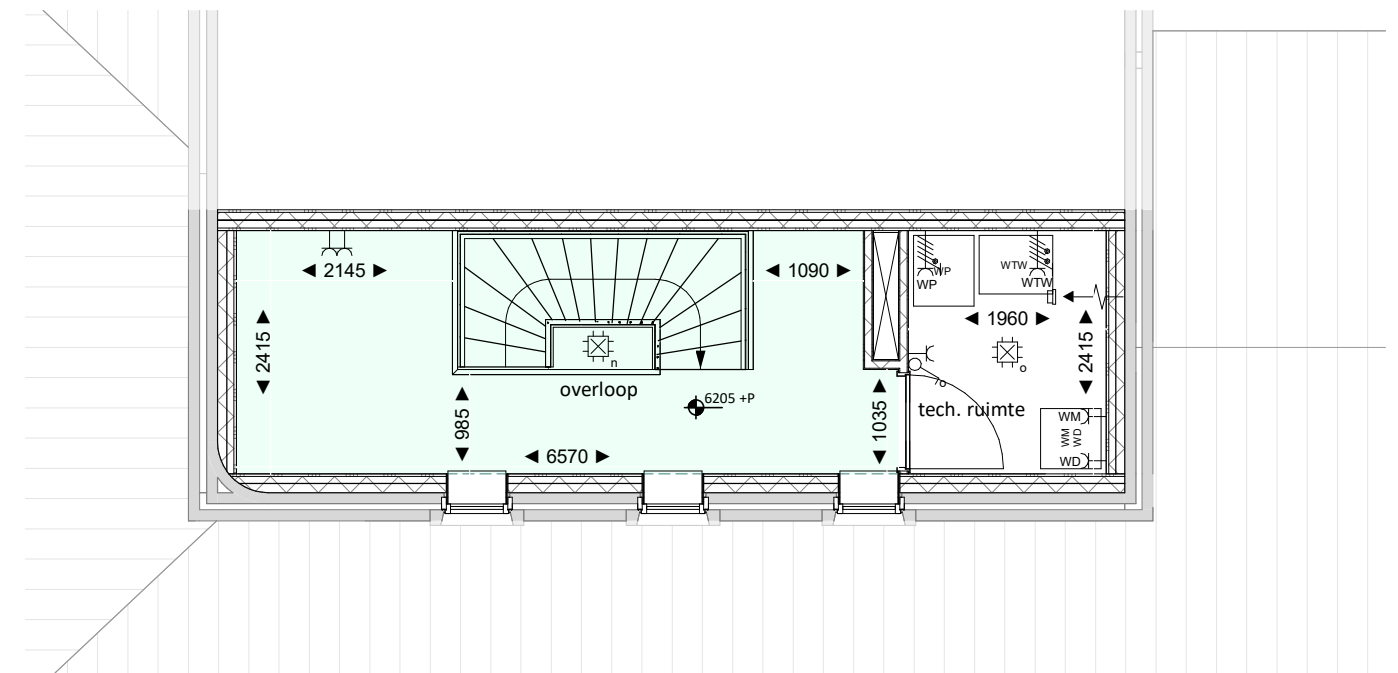

VERKOOP PLATTEGROND

bouwnummer 43

B+
BATAAFSE
KAMP

01 eerste verdieping

1 : 75

02 tweede verdieping

1 : 75