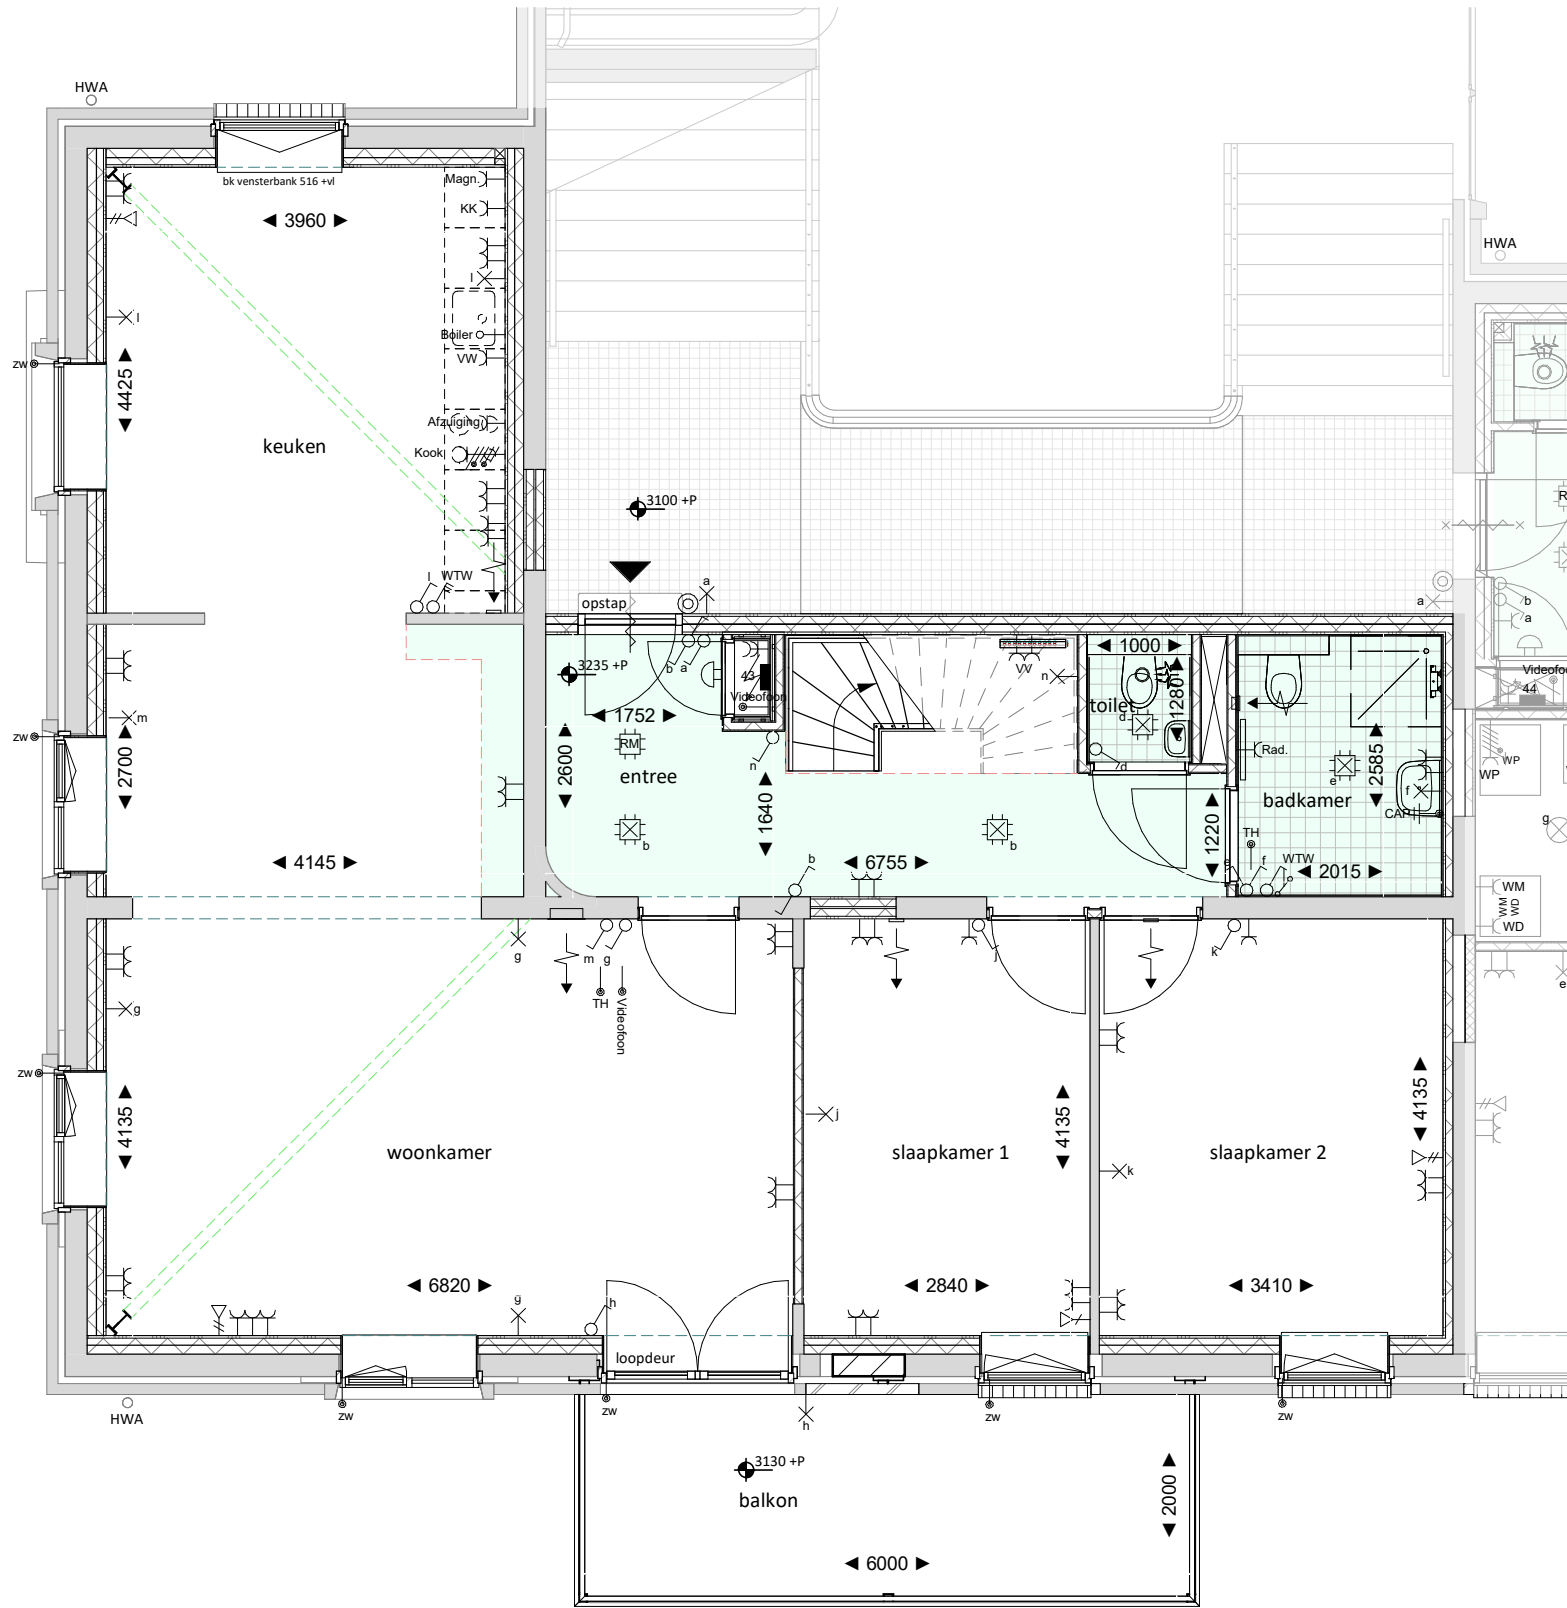

VERKOOP PLATTEGROND

bouwnummer 43

B+
BATAAFSE
KAMP

01 eerste verdieping

1 : 75

02 tweede verdieping

1 : 75